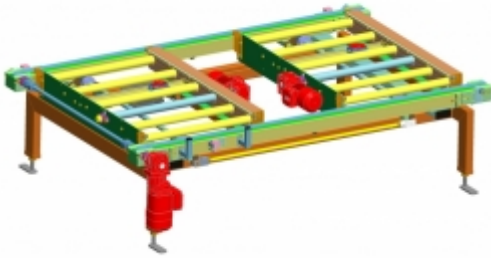

T M T a.s. Chrudim, Tovární 290, 537 01 Chrudim
Tel.: +420 469 606 111, e-mail: tmt@tmt.cz

4481 PŘEKLADAČ

ČÍSLO PRODUKTU: 4481

ZÁKLADNÍ TECHNICKÉ PARAMETRY:

Válečko-řemenový překladač. Celková délka 2 400 mm, šířka 1 500 mm, výška dopravy 650 mm, nosnost 200 kg, rychlost dopravy 0,2 m/s.

Navrženo pro přepravní rámy s navěšenými automobilovými sedačkami. Zdvih je realizován pomocí pneumatických válců a pákového mechanismu.